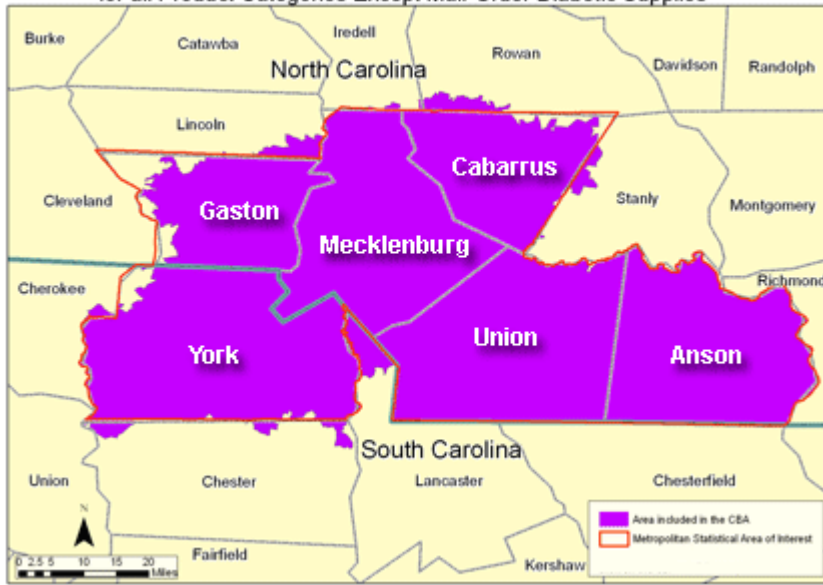

Charlotte-Gastonia-Concord, NC-SC (CBSA #16740)

Charlotte-Gastonia-Concord, NC-SC Competitive Bidding Area
for all Product Categories Except Mail-Order Diabetic Supplies

Included Zip Codes

28006	28120	28231
28007	28124	28232
28012	28126	28233
28016	28130	28234
28025	28133	28235
28026	28134	28236
28027	28135	28237
28031	28164	28241
28032	28170	28242
28034	28173	28243
28035	28174	28244
28036	28201	28246
28052	28202	28247
28053	28203	28253
28054	28204	28254
28055	28205	28256
28056	28206	28258
28070	28207	28260
28075	28208	28262
28077	28209	28265
28078	28210	28266
28079	28211	28269
28081	28212	28270
28082	28213	28271
28083	28214	28272
28091	28215	28273
28098	28216	28274
28101	28217	28275
28102	28218	28277
28103	28219	28278
28104	28220	28280
28105	28221	28281
28106	28222	28282
28107	28223	28284
28108	28224	28285
28110	28226	28287
28111	28227	28289
28112	28228	28290
28119	28229	28296
	28230	28297
		28299
		29704
		29708
		29710
		29715
		29716
		29717
		29726
		29730
		29731
		29732
		29733
		29734
		29742
		29743
		29745